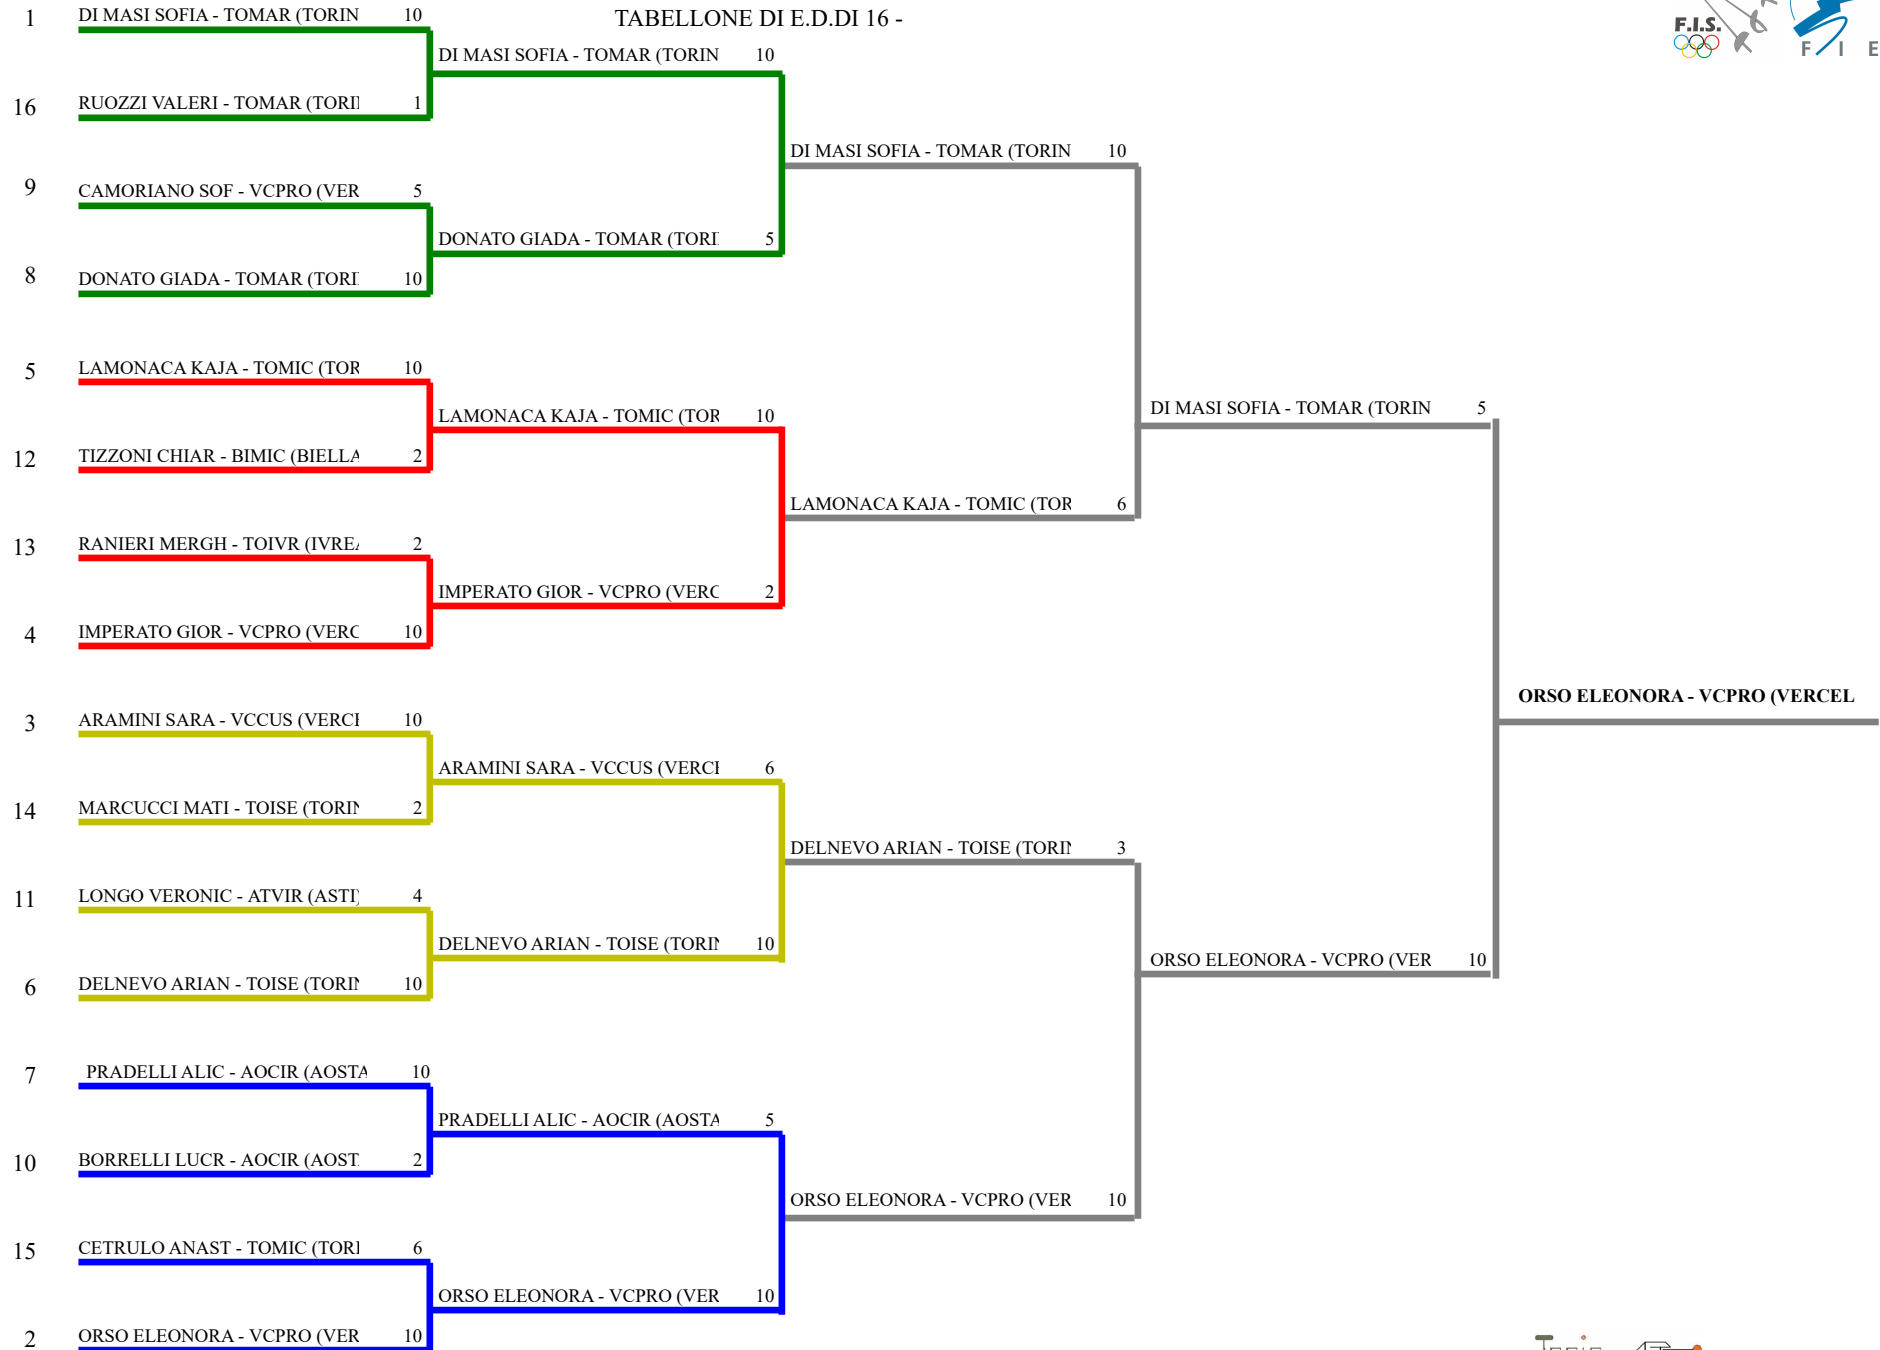

Spada femminile Bambine

TABELLONE DI E.D.DI 16 -

ORSO ELEONORA - VCPRO (VERCEL)

FEDERAZIONE ITALIANA SCHERMA
FEDERATION INTERNATIONALE D'ESCRIME

Classifica provvisoria ai gironi

Spada femminile
Maschietti/Bambine

Gran Premio Giovanissimi

CUNEO - 2a Prova Regionale GPG Fioretto

Stampa: 31/01/2016 9:42

<u>Classifica</u>	<u>N.Fis</u>	<u>Cognome</u>	<u>Nome</u>	<u>Sigla Soc.</u>	<u>Girone</u>	<u>V/A</u>	<u>Diff.</u>	<u>Stocc.</u>	<u>Ricev..</u>	<u>Passano:</u>	16
1	660600	DI MASI	SOFIA	TOMAR	1	1	1,00	21	25	4	Qualificata
2	648740	ORSO	ELEONORA	VCPRO	2	2	1,00	11	20	9	Qualificata
3	666936	ARAMINI	SARA	VCCUS	3	1	0,80	11	23	12	Qualificata
4	669952	IMPERATO	GIORGIA	VCPRO	4	3	0,75	10	19	9	Qualificata
5	664889	LAMONACA	KAJA	TOMIC	5	3	0,75	8	16	8	Qualificata
6	670186	DELNEVO	ARIANNA	TOISE	6	3	0,75	5	16	11	Qualificata
7	670070	PRADELLI	ALICE	AOCIR	7	2	0,75	4	16	12	Qualificata
8	672092	DONATO	GIADA	TOMAR	8	2	0,50	4	16	12	Qualificata
9	662794	CAMORIANO	SOFIA	VCPRO	9	1	0,40	-1	15	16	Qualificata
10	671663	BORRELLI	LUCREZIA	AOCIR	10	1	0,40	-8	13	21	Qualificata
11	664307	LONGO	VERONICA	ATVIR	11	3	0,25	-6	10	16	Qualificata
12	678272	TIZZONI	CHIARA MARIA CAR	BIMIC	12	2	0,25	-8	11	19	Qualificata
13	670971	RANIERI	MERGHERITA	TOIVR	13	1	0,20	-10	14	24	Qualificata
14	674150	MARCUCCI	MATILDE	TOISE	14	1	0,20	-13	11	24	Qualificata
15	671017	CETRULO	ANASTASIA	TOMIC	15	2	0,00	-11	9	20	Qualificata
16	676105	RUOZZI	VALERIA SARA	TOMAR	16	3	0,00	-17	3	20	Qualificata